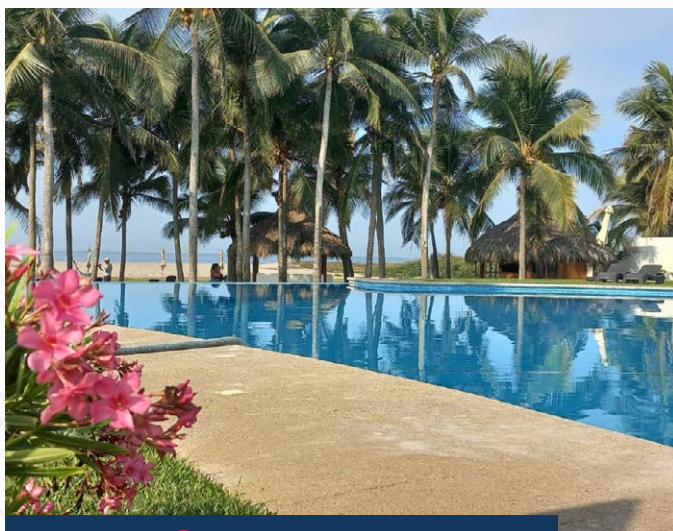

Disfruta de un ambiente tranquilo y seguro, con acceso controlado, estacionamiento propio y para visitas, jardines, zonas arboladas, y una alberca donde podrás pasar las tardes bajo el bello sol.

Imagen ilustrativa.

UBICACIÓN

Carretera Acapulco - Barra Vieja KM 7,
Ejido Plan de los Amates, Acapulco de
Juárez, Guerrero, C.P. 39931

DISFRUTA DE LOS BENEFICIOS

Puerta al sol cuenta con espacios pensados para ti y tu familia.

Áreas verdes

Imagen ilustrativa.

Zona Comercial

Imagen ilustrativa.

Club de playa

Alberca

Imagen ilustrativa.

CASA CIPRÉS