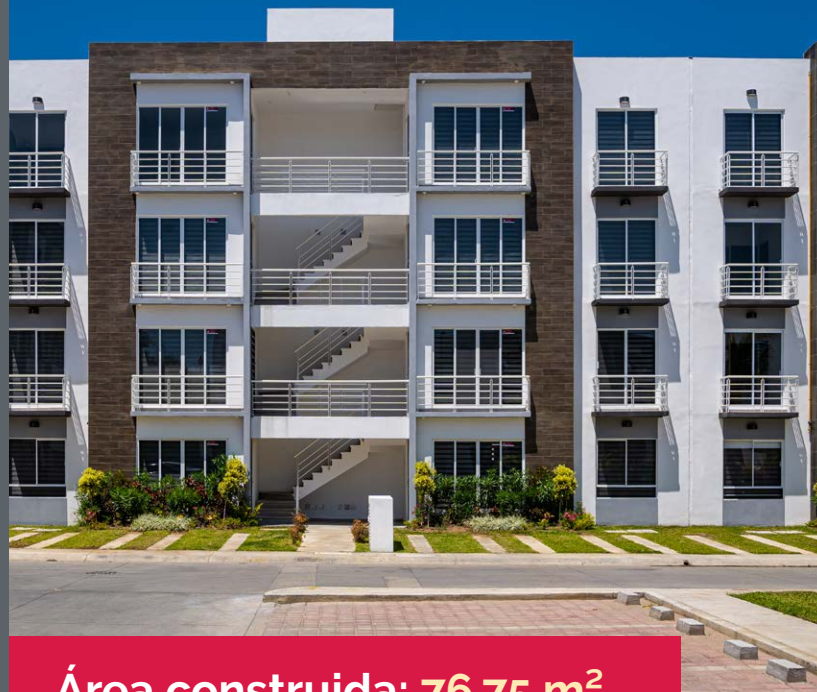

DEPARTAMENTO **PALMA**

3 Recámaras

2 Baños

Sala / Comedor

Cocina

1 Estacionamiento

Cuarto de lavado

Área construida: 76.75 m²